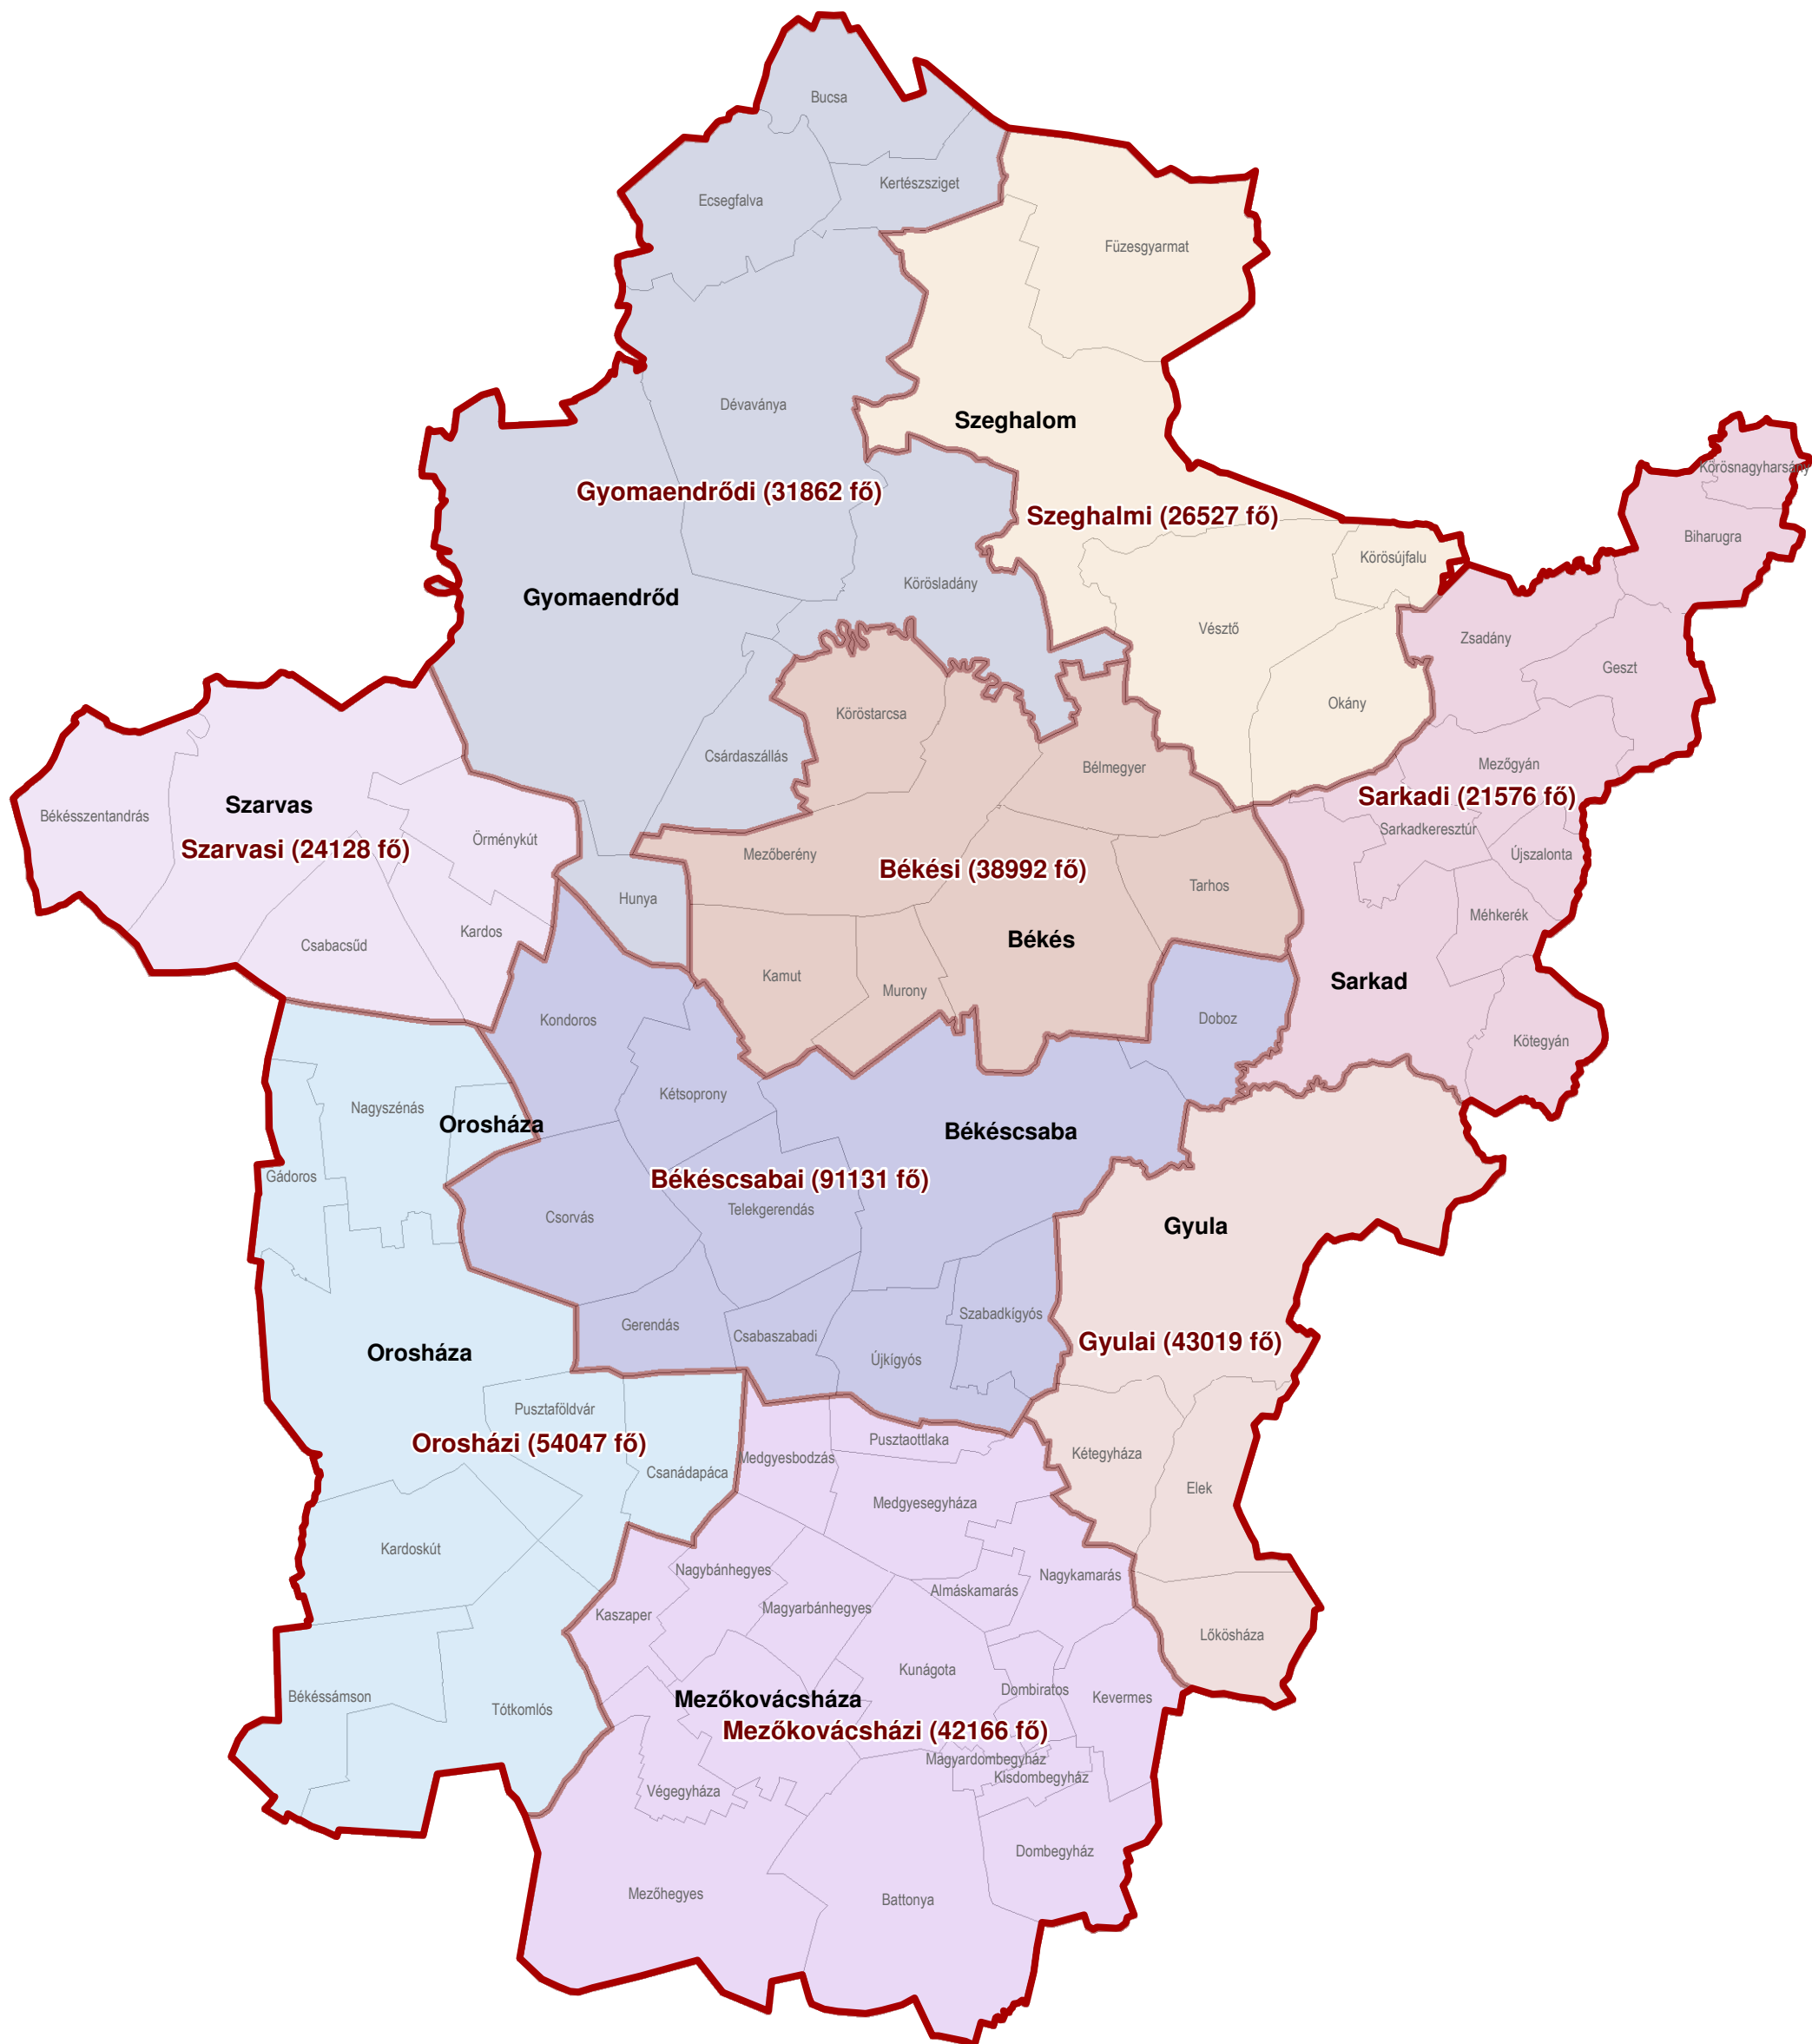

Békés megye

Terület: 5 629,7 km², Néesség: 373 448 fő
Járások száma: 9 db, Települések száma: 75 db