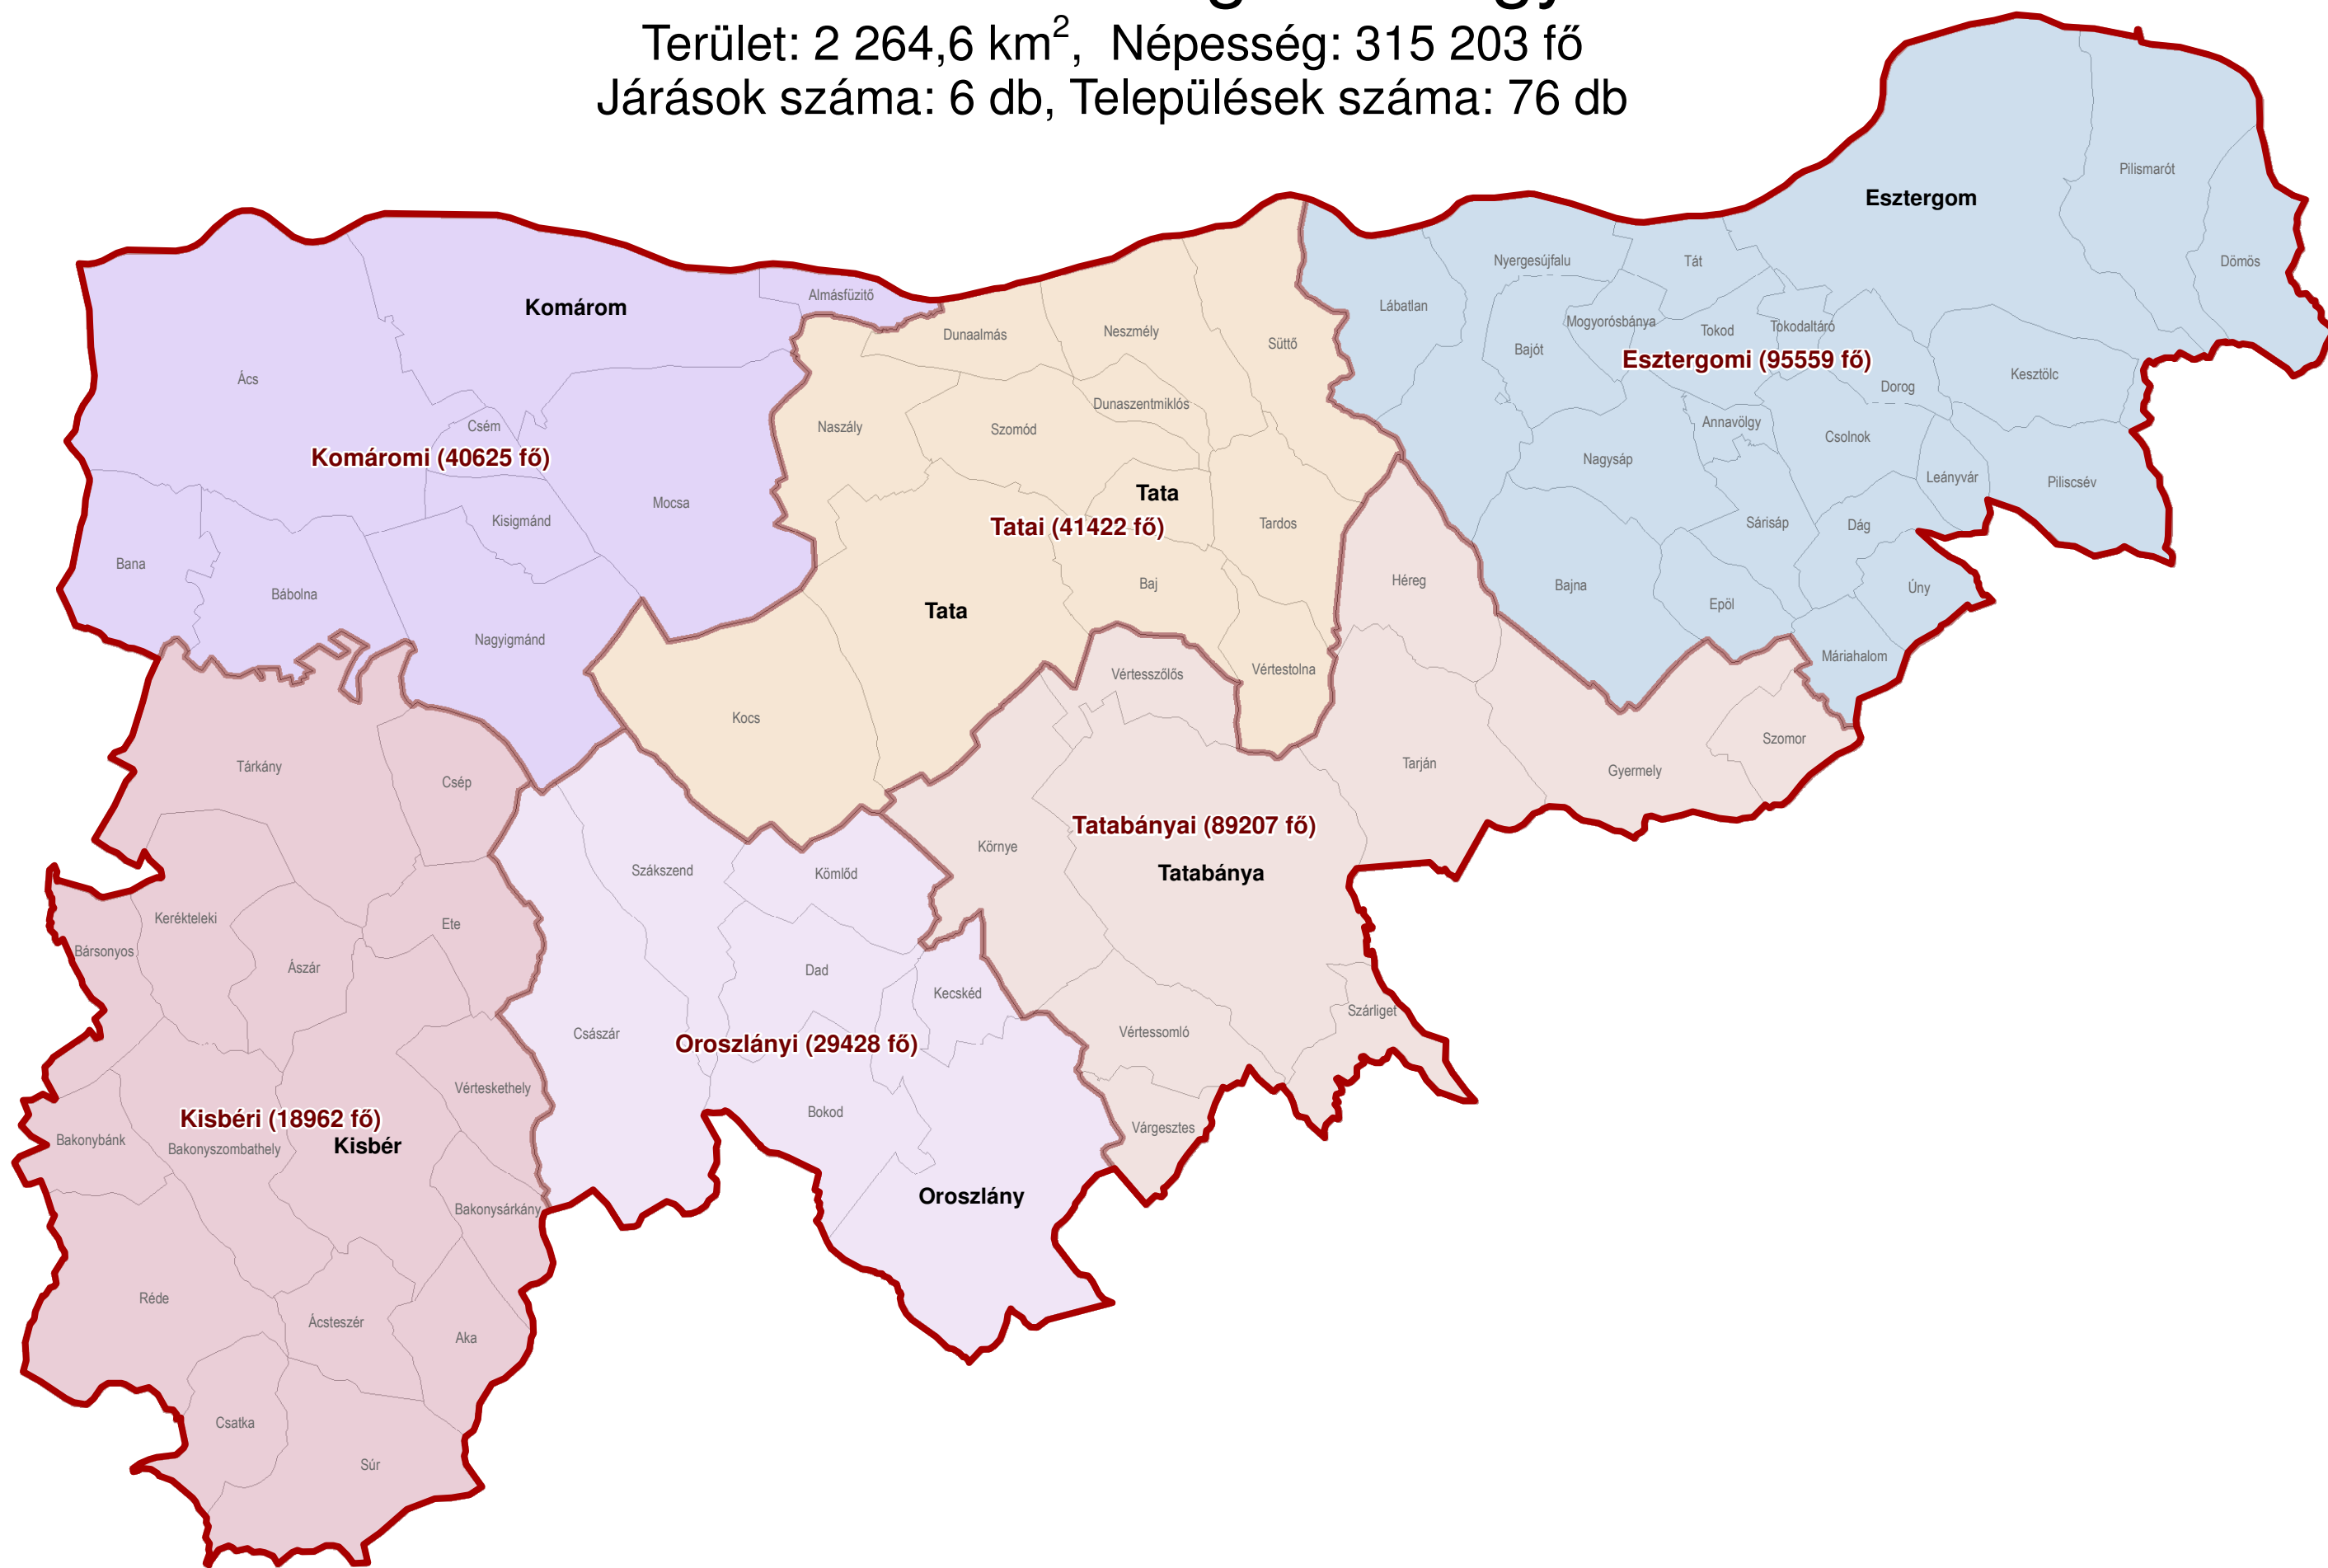

Komárom-Esztergom megye

Terület: 2 264,6 km², Népeesség: 315 203 fő
Járások száma: 6 db, Települések száma: 76 db