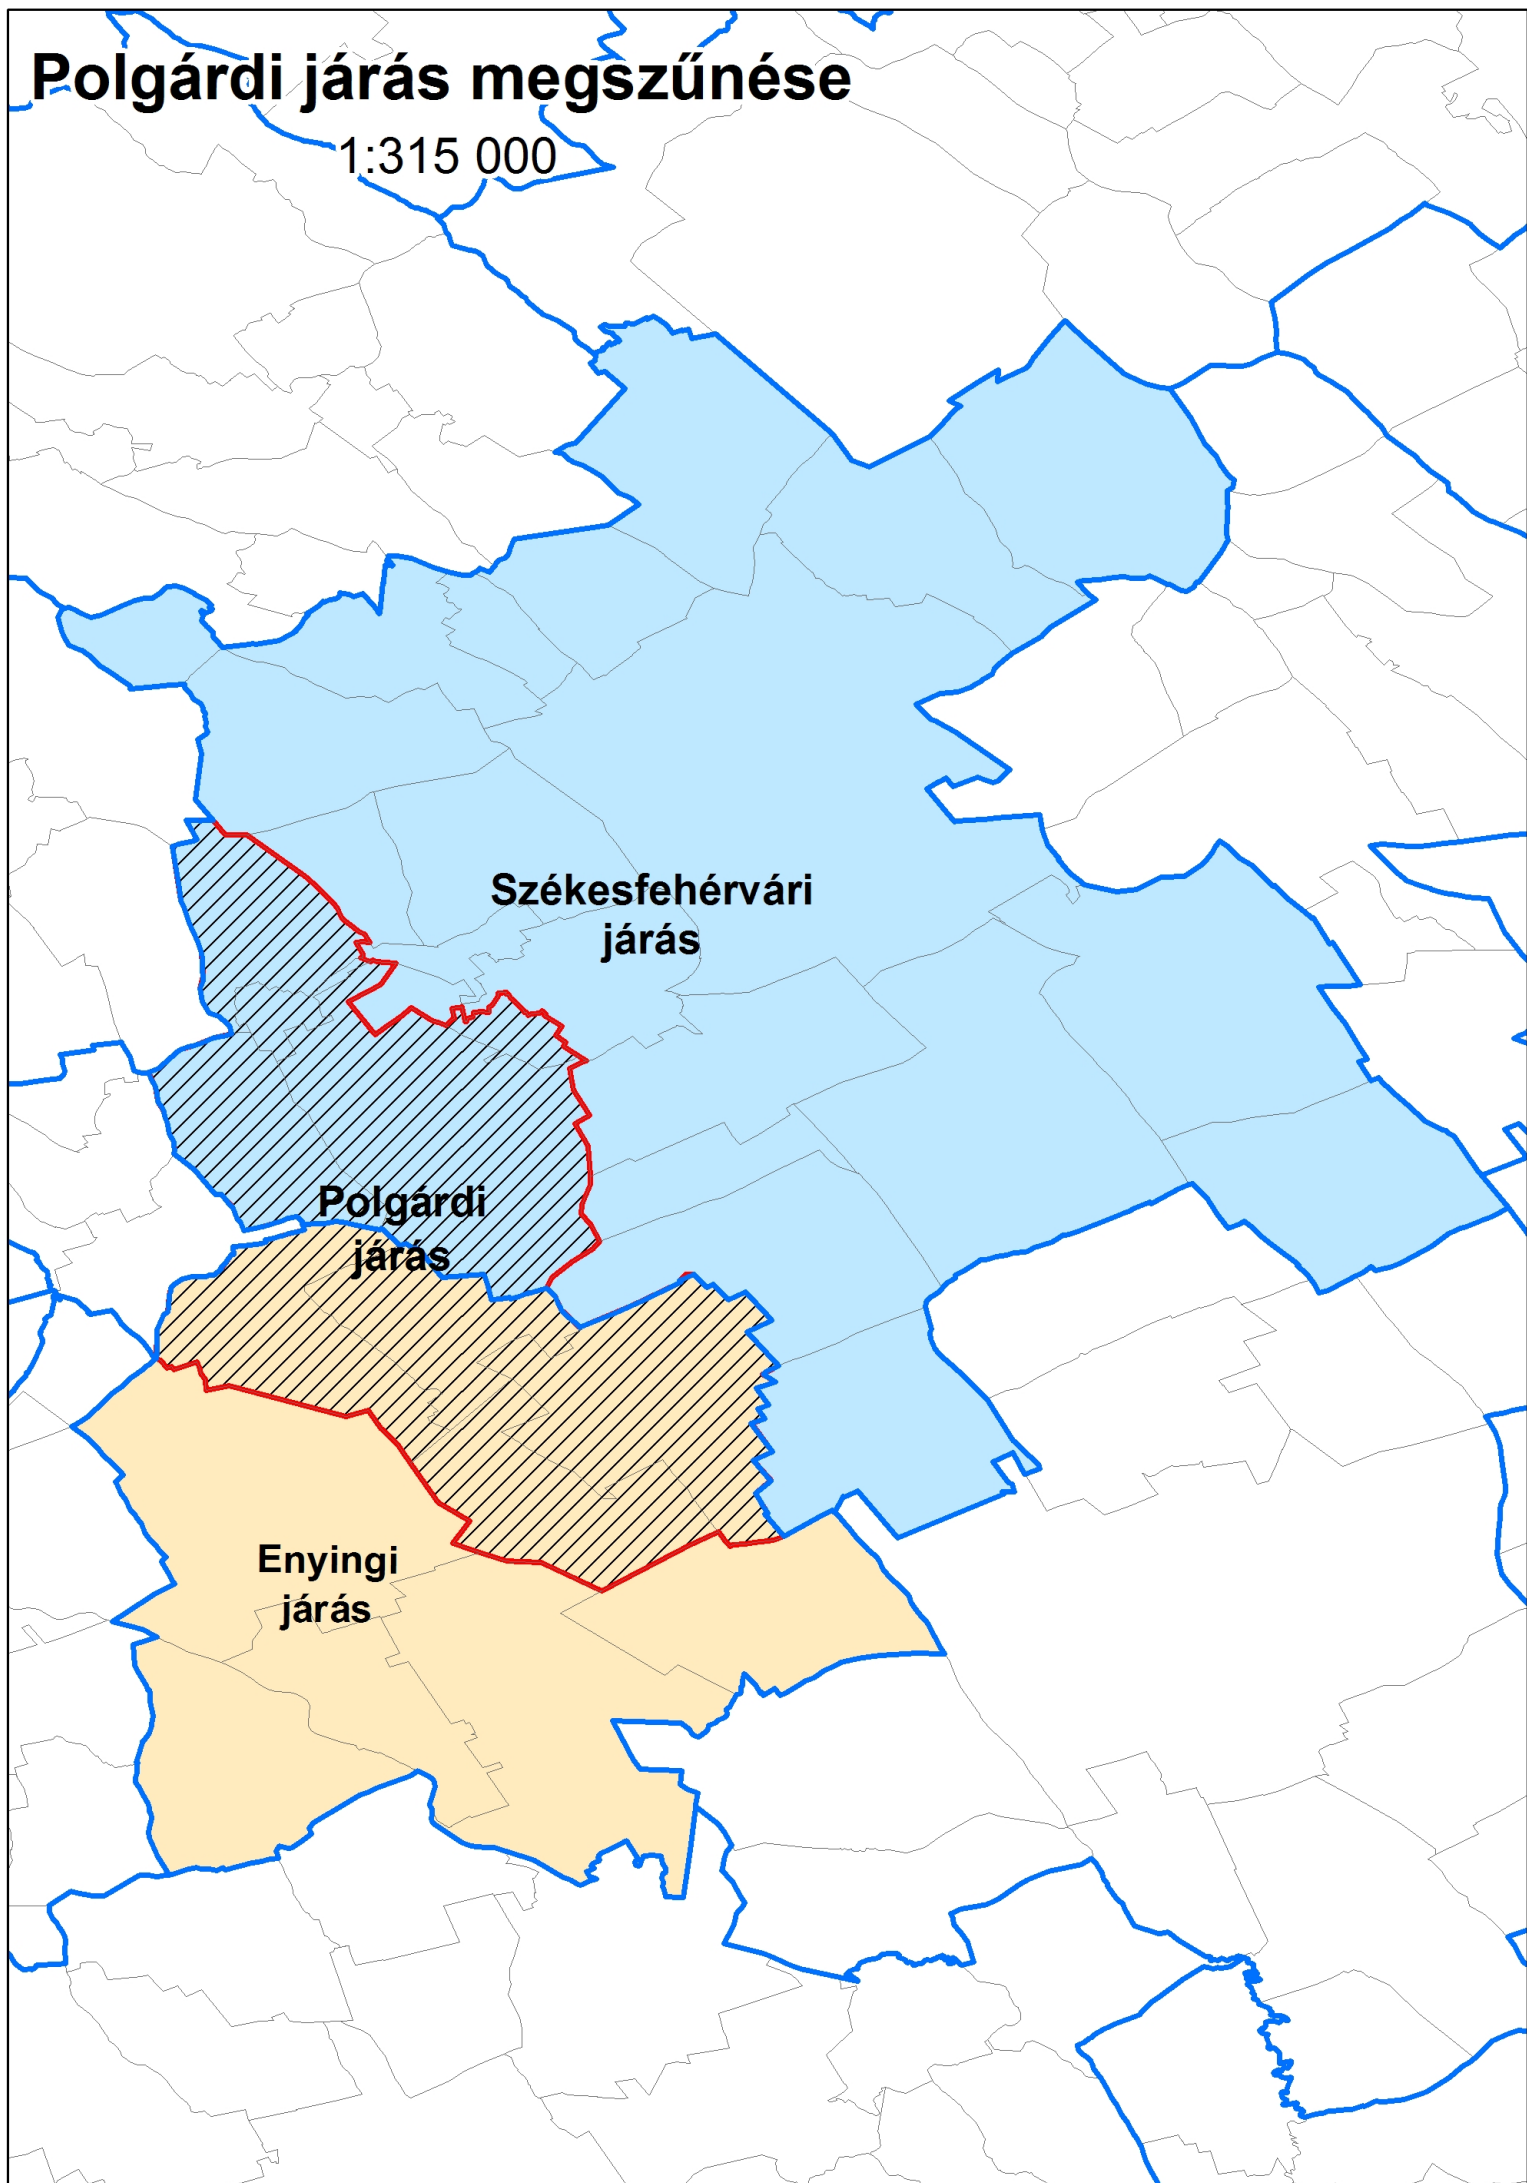

Polgárdi járás megszűnése

1:315 000

Székesfehérvári
járás

Polgárdi
járás

Enyingi
járás