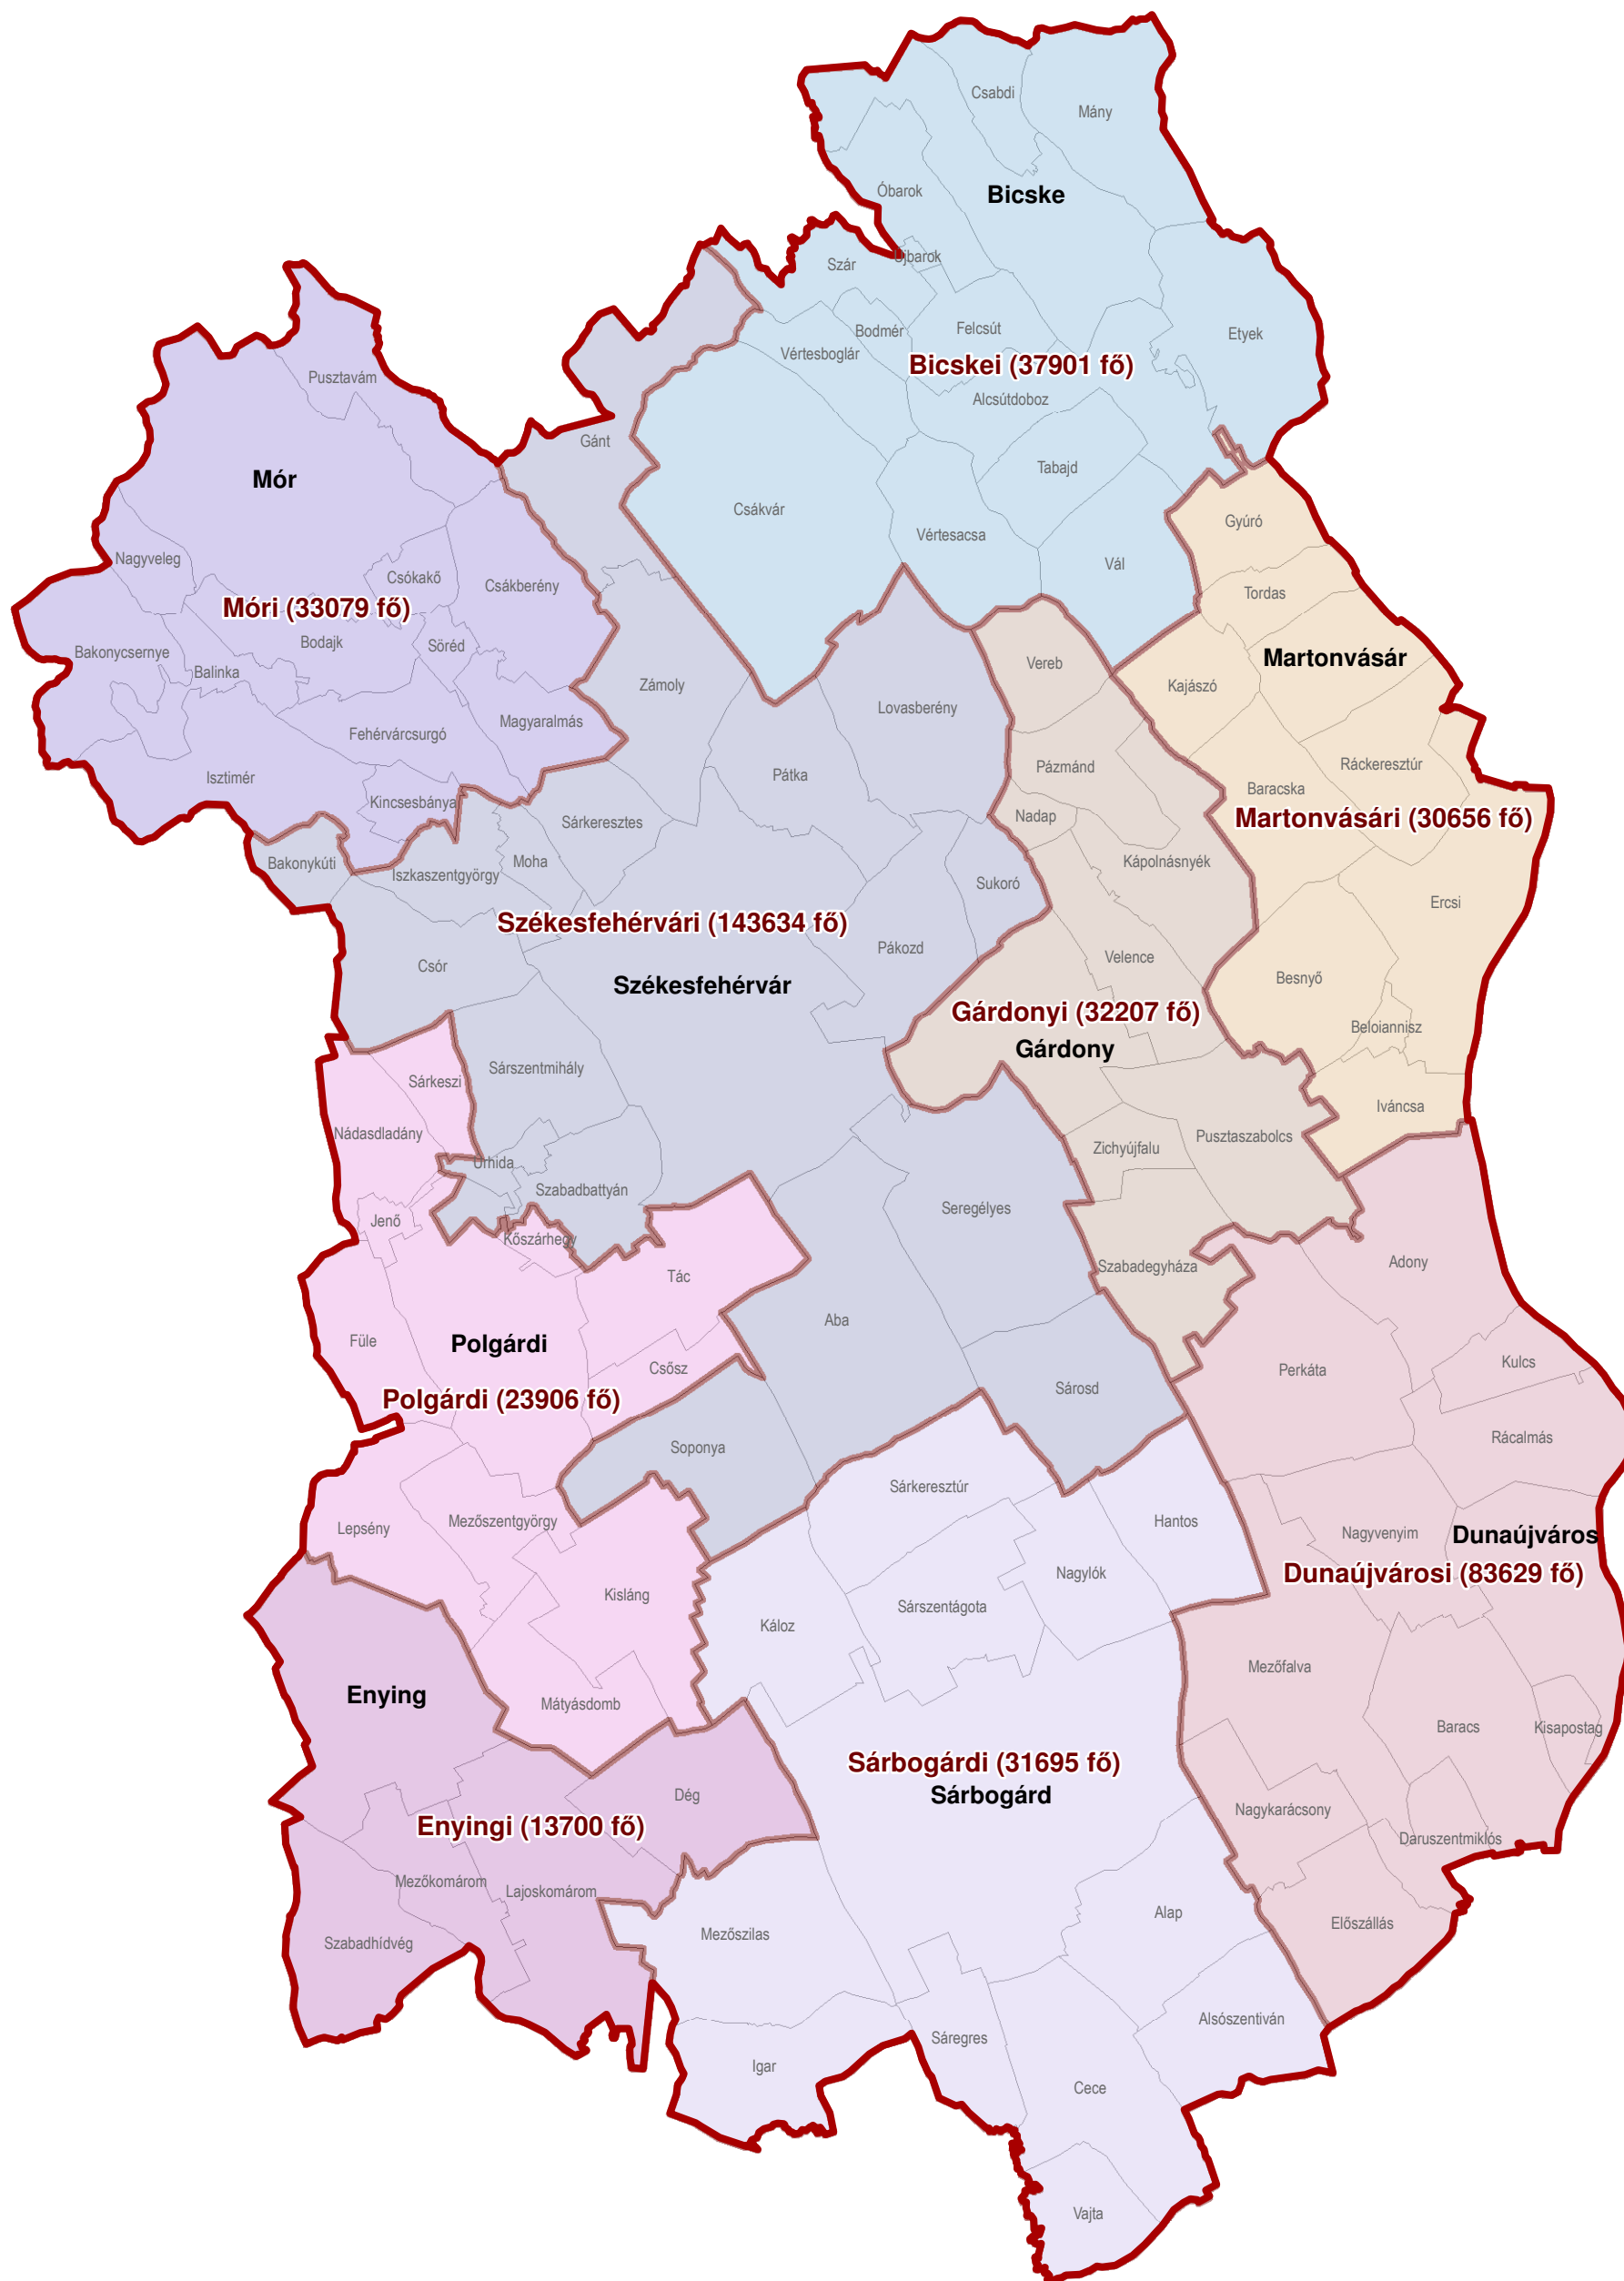

Fejér megye

Terület: 4358,5 km², Néesség: 430 407 fő
Járások száma: 9 db, Települések száma: 108 db